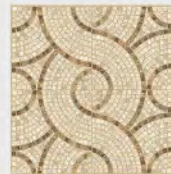

CONCEPT 15
GRAY
MATT , PORCELAIN
30X30

DATAM 16
GRAY
MATT , PORCELAIN
30X30

DEHBID 17
CREAM
MATT , PORCELAIN
30X30

FINISHIA 18
CREAM
GLOSSY , PORCELAIN
30X30

JASPER 19
CREAM
MATT , PORCELAIN
30X30

KASHMIR 20
CREAM
MATT , PORCELAIN
30X30